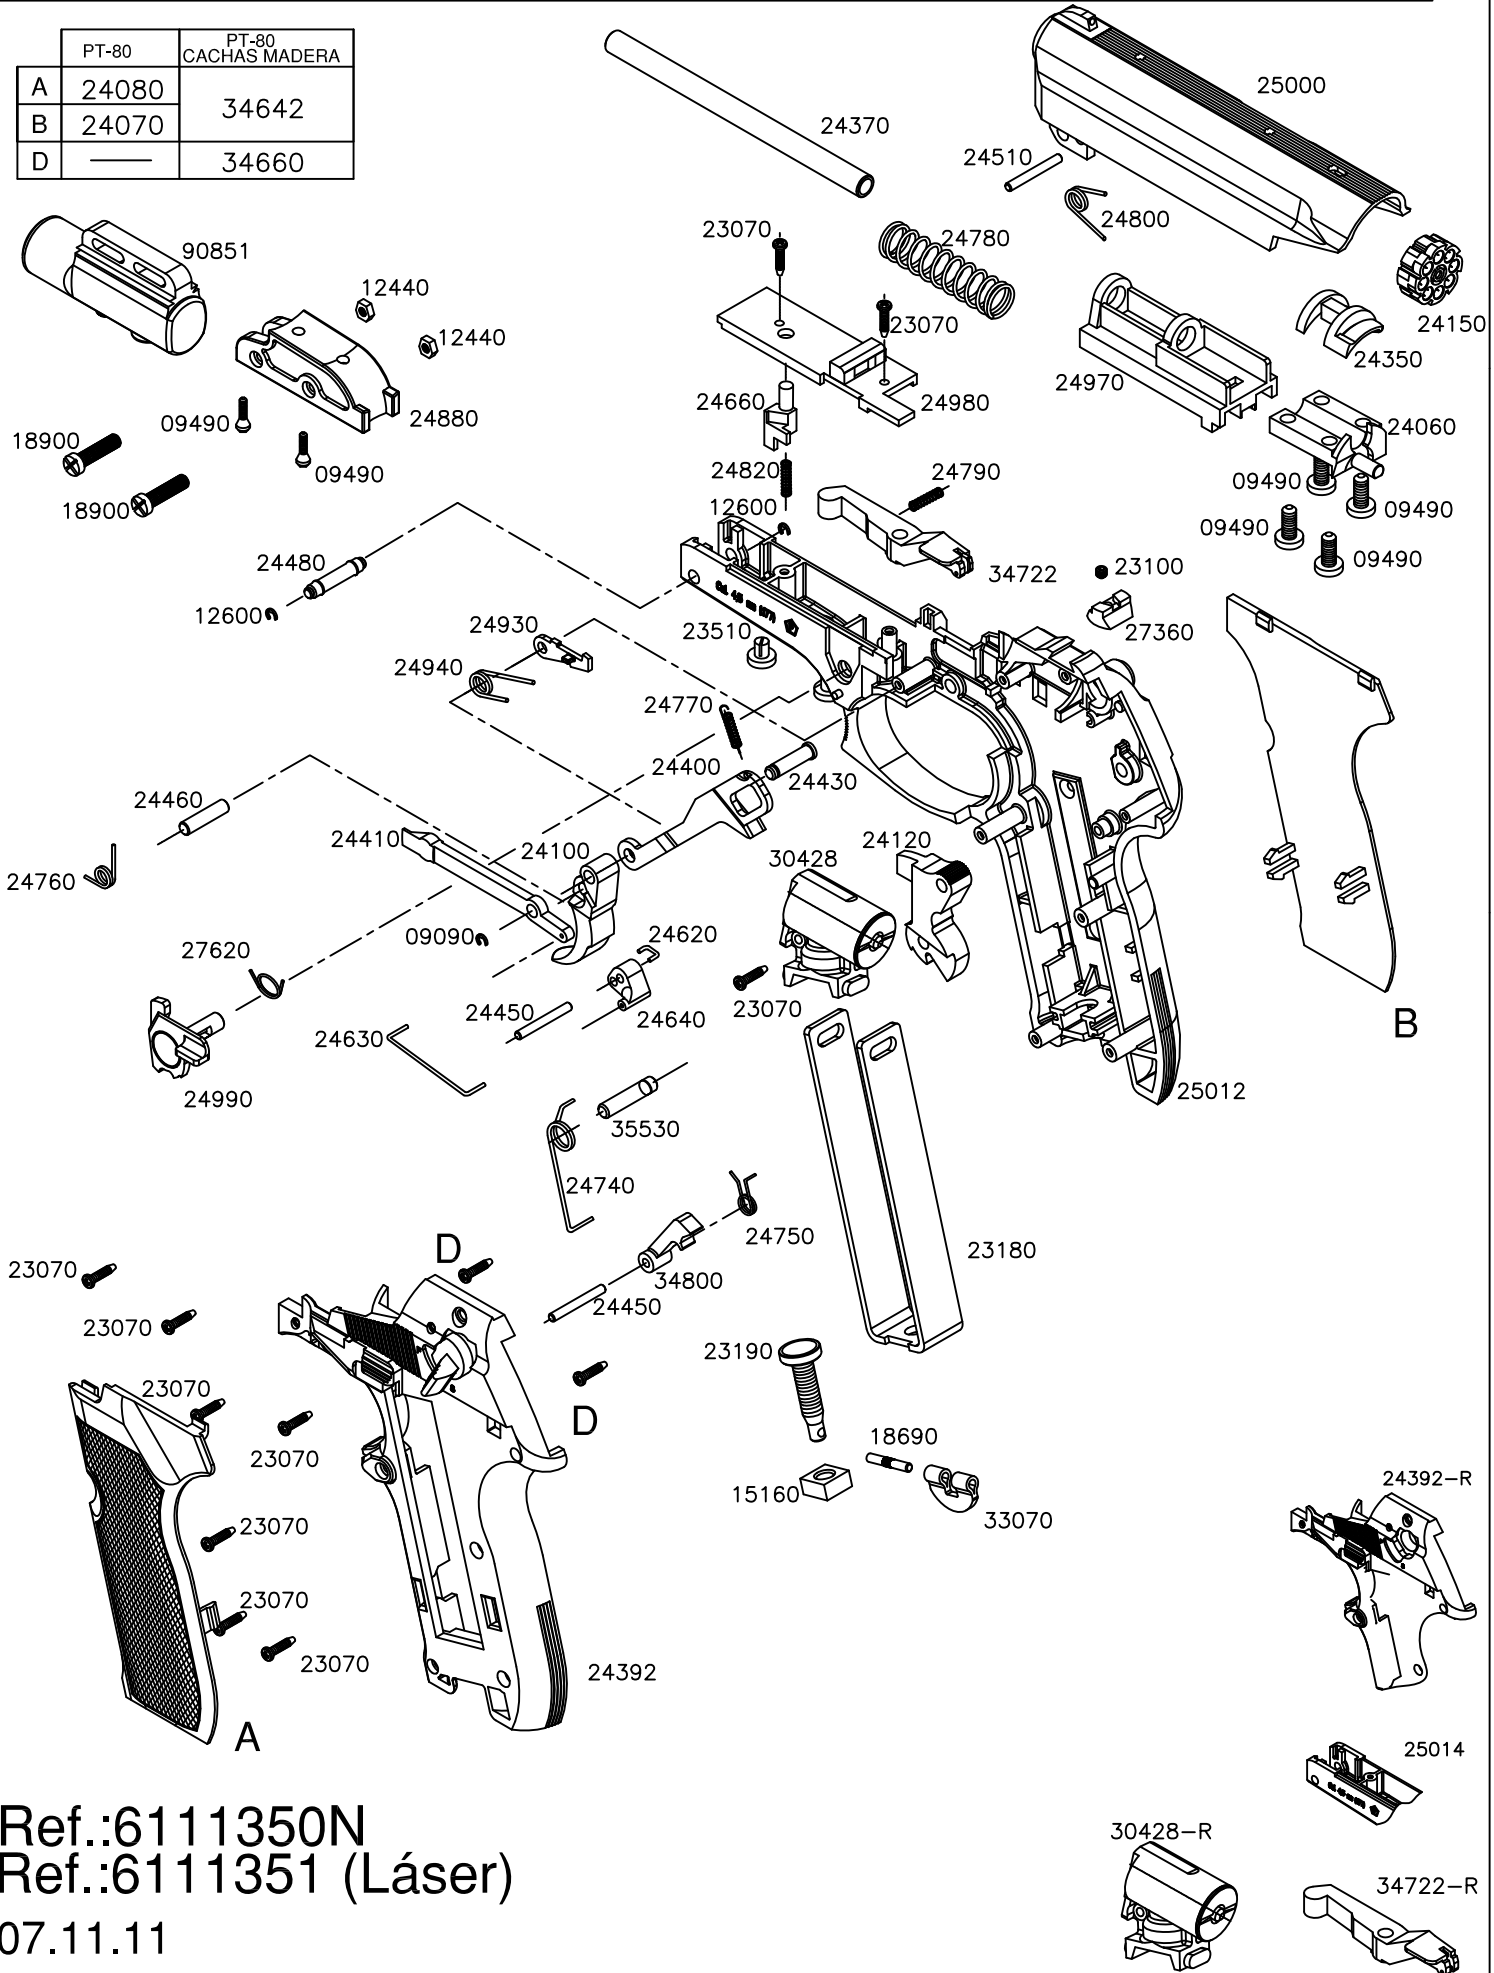

PT-80/LASER

| | PT-80 | PT-80 CACHAS MADERA |
|---|-------|------------------------|
| A | 24080 | 34642 |
| B | 24070 | 34642 |
| D | — | 34660 |

Ref.:6111350N
 Ref.:6111351 (Láser)
 07.11.11